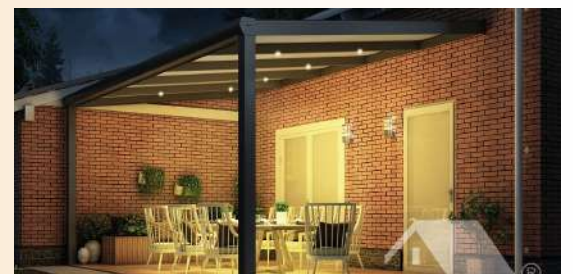

## Glasschiebewände

Ganzjähriger Schutz vor Kälte und Wind.

Verwandeln Sie Ihre Überdachung in ein luxuriöses Gartenzimmer mit Glasschiebewänden. Jedes Glaspaneel der Glasschiebewände kann einzeln bewegt werden, was die Zugluft unter Ihrer Bedachung einschränkt. Dank großzügiger Glaspaneele von 980mm genießen Sie maximalen Lichteinfall.

## Das "Lighting System"

"Schaffen Sie Ihre perfekte  
Atmosphäre unter Ihrer Bedachung"

Mit einem Smart-Home-System können Sie das Lighting System ganz einfach auf Ihre Bedürfnisse abstimmen.

Winter-Sonderangebot bis 15.03.2024 bestellt  
und bis 30.04.2024 montiert!

Preisliste für Terrassen-Überdachungen und Carports Inkl. Lieferung, MwSt. und Standard-Montage! (ohne Fundamentarbeiten)				
Ausführung	Moderne oder klassische Terrassenüberdachung			
Farben	Pulverbeschichtet in matt Anthrazit 7016 oder in matt weiß 9016			
Bedachung	Doppel-Stegplatten 16mm, in Klar oder Opal			
Breite	ab 3,06 bis 12,06 möglich – bitte anfragen			
Breite / Tiefe	2,5 m	3,0 m	3,5 m	4,0 m
4,06 m	3.833,00 € (alter Preis <del>4.280 €</del> )	4260,00 € (alter Preis <del>4.868 €</del> )	4.644,00 € (alter Preis <del>5.208 €</del> )	5.029,00 € (alter Preis <del>5.748 €</del> )
5,06 m	4.644,00 € (alter Preis <del>5.208 €</del> )	5.149,00 € (alter Preis <del>5.884 €</del> )	5.579,00 € (alter Preis <del>6.276 €</del> )	6.356,00 € (alter Preis <del>7.260 €</del> )
6,06 m	5.268,00 € (alter Preis <del>6.020 €</del> )	5.768,00 € (alter Preis <del>6.592 €</del> )	6.275,00 € (alter Preis <del>7.172 €</del> )	7.164,00 € (alter Preis <del>8.188 €</del> )
7,06 m	5.806,00 € (alter Preis <del>6.636 €</del> )	6.391,00 € (alter Preis <del>7.304 €</del> )	6.968,00 € (alter Preis <del>7.964 €</del> )	8.211,00 € (alter Preis <del>9.380 €</del> )